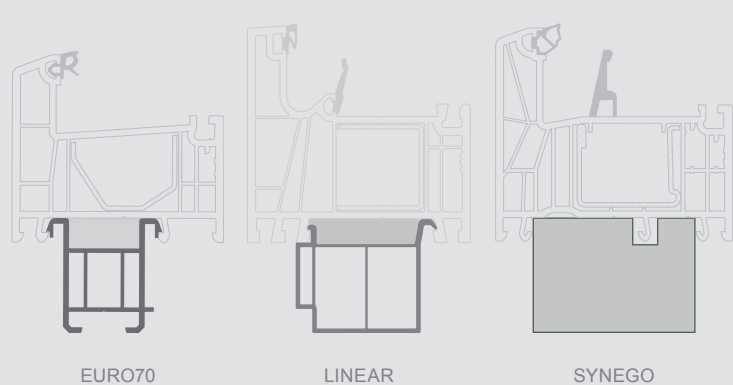

Ограничения размеров монтажных профилей для крепления

Н-образные соединительные профили

Соединительные профили: Н-образные + конические

Термокомпенсационные соединительные профили

Соединительные профили под углом 90°

Соединительные профили "Erker", 90° - 180°

Расширяющие-повышающие профили

H20/36/40/45/60 мм

Подоконные профили, H30 мм

Категория продукта	Все системы	EURO70 / LINEAR	SYNEGO	Примечания
	Максимальный размер, мм			
	для вертикального соединения	для горизонтального соединения		
Поворотно-откидные окна				
Поворотно-откидные/комбинированные окна				
Откидные/комбинированные окна	2000	1050	1650	Высота соединяемого сверху изделия не может превышать 1000 мм
Витринные окна				
Балконные двери				
Террасные двери				
Входные двери	2500	1500	1800	Высота соединяемого сверху изделия не может превышать 1100 мм
Откидные-раздвижные двери				
Подъемно-раздвижные двери	Соединение невозможно			

Категория продукта	Все системы	EURO70 / LINEAR	SYNEGO	Примечания
	Максимальный размер, мм			
	для вертикального соединения	для горизонтального соединения		
Поворотно-откидные окна				
Поворотно-откидные/комбинированные окна				
Откидные/комбинированные окна	2700	1050	1650	Высота соединяемого сверху изделия не может превышать 1000 мм
Витринные окна				
Балконные двери				
Террасные двери				
Входные двери	2700	1500	1800	Высота соединяемого сверху изделия не может превышать 1100 мм
Откидные-раздвижные двери				
Подъемно-раздвижные двери	Соединение невозможно			

Категория продукта	Все системы	EURO70 / LINEAR	SYNEGO	Примечания
	Максимальный размер, мм			
	для вертикального соединения	для горизонтального соединения		
Поворотно-откидные окна				
Поворотно-откидные/комбинированные окна				
Откидные/комбинированные окна	2700	1050	1650	Высота соединяемого сверху изделия не может превышать 1000 мм
Витринные окна				
Балконные двери				
Террасные двери				
Входные двери	2700	1050	1800	
Откидные-раздвижные двери				
Подъемно-раздвижные двери	Соединение невозможно			