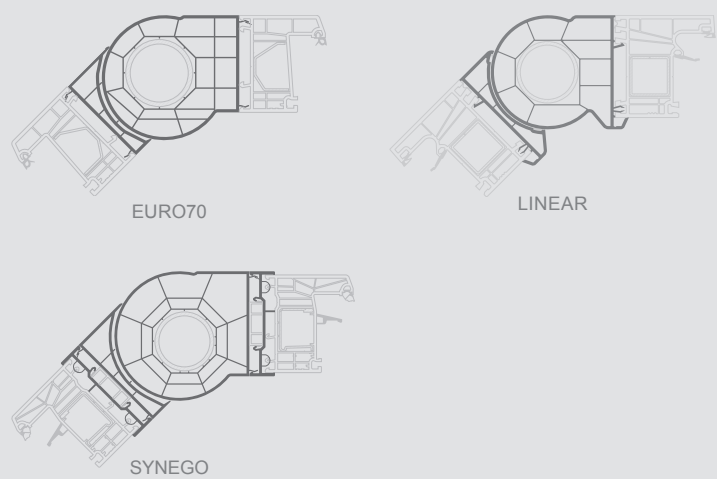

Ограничения размеров монтажных профилей для крепления

Н-образные соединительные профили

Соединительные профили: Н-образные + конические

Термокомпенсационные соединительные профили

Соединительные профили под углом 90°

Соединительные профили "Erker", 90° - 180°

Расширяющие-повышающие профили

H20/36/40/45/60 мм

Подоконные профили, H30 мм

Категория продукта	Все системы	EURO70 / LINEAR	SYNEGO	Примечания
	Максимальный размер, мм			
	для вертикального соединения	для горизонтального соединения		
Поворотно-откидные окна				
Поворотно-откидные/комбинированные окна				
Откидные/комбинированные окна	2000	1050	1650	Высота соединяемого сверху изделия не может превышать 1000 мм
Витринные окна				
Балконные двери				
Террасные двери				
Входные двери	2500	1500	1800	Высота соединяемого сверху изделия не может превышать 1100 мм
Откидные-раздвижные двери				
Подъемно-раздвижные двери	Соединение невозможно			

Категория продукта	Все системы	EURO70 / LINEAR	SYNEGO	Примечания
	Максимальный размер, мм			
	для вертикального соединения	для горизонтального соединения		
Поворотно-откидные окна				
Поворотно-откидные/комбинированные окна				
Откидные/комбинированные окна	2700	1050	1650	Высота соединяемого сверху изделия не может превышать 1000 мм
Витринные окна				
Балконные двери				
Террасные двери				
Входные двери	2700	1500	1800	Высота соединяемого сверху изделия не может превышать 1100 мм
Откидные-раздвижные двери				
Подъемно-раздвижные двери	Соединение невозможно			

Категория продукта	Все системы	EURO70 / LINEAR	SYNEGO	Примечания
	Максимальный размер, мм			
	для вертикального соединения	для горизонтального соединения		
Поворотно-откидные окна				
Поворотно-откидные/комбинированные окна				
Откидные/комбинированные окна	2700	1050	1650	Высота соединяемого сверху изделия не может превышать 1000 мм
Витринные окна				
Балконные двери				
Террасные двери				
Входные двери	2700	1050	1800	
Откидные-раздвижные двери				
Подъемно-раздвижные двери	Соединение невозможно			