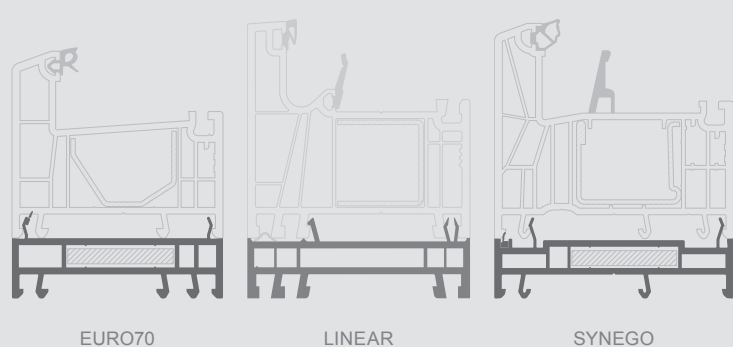

Ограничения размеров монтажных профилей для крепления

Н-образные соединительные профили

Соединительные профили: Н-образные + конические

Термокомпенсационные соединительные профили

Соединительные профили под углом 90°

Соединительные профили "Erker", 90° - 180°

Расширяющие-повышающие профили

H20/36/40/45/60 мм

Подоконные профили, H30 мм

Категория продукта	Все системы	EURO70 / LINEAR	SYNEGO	Примечания
	Максимальный размер, мм			
	для вертикального соединения	для горизонтального соединения		
Поворотно-откидные окна				
Поворотно-откидные/комбинированные окна				
Откидные/комбинированные окна	2000	1050	1650	Высота соединяемого сверху изделия не может превышать 1000 мм
Витринные окна				
Балконные двери				
Террасные двери				
Входные двери	2500	1500	1800	Высота соединяемого сверху изделия не может превышать 1100 мм
Откидные-раздвижные двери				
Подъемно-раздвижные двери	Соединение невозможно			

Категория продукта	Все системы	EURO70 / LINEAR	SYNEGO	Примечания
	Максимальный размер, мм			
	для вертикального соединения	для горизонтального соединения		
Поворотно-откидные окна				
Поворотно-откидные/комбинированные окна				
Откидные/комбинированные окна	2700	1050	1650	Высота соединяемого сверху изделия не может превышать 1000 мм
Витринные окна				
Балконные двери				
Террасные двери				
Входные двери	2700	1500	1800	Высота соединяемого сверху изделия не может превышать 1100 мм
Откидные-раздвижные двери				
Подъемно-раздвижные двери	Соединение невозможно			

Категория продукта	Все системы	EURO70 / LINEAR	SYNEGO	Примечания
	Максимальный размер, мм			
	для вертикального соединения	для горизонтального соединения		
Поворотно-откидные окна				
Поворотно-откидные/комбинированные окна				
Откидные/комбинированные окна	2700	1050	1650	Высота соединяемого сверху изделия не может превышать 1000 мм
Витринные окна				
Балконные двери				
Террасные двери				
Входные двери	2700	1050	1800	
Откидные-раздвижные двери				
Подъемно-раздвижные двери	Соединение невозможно			