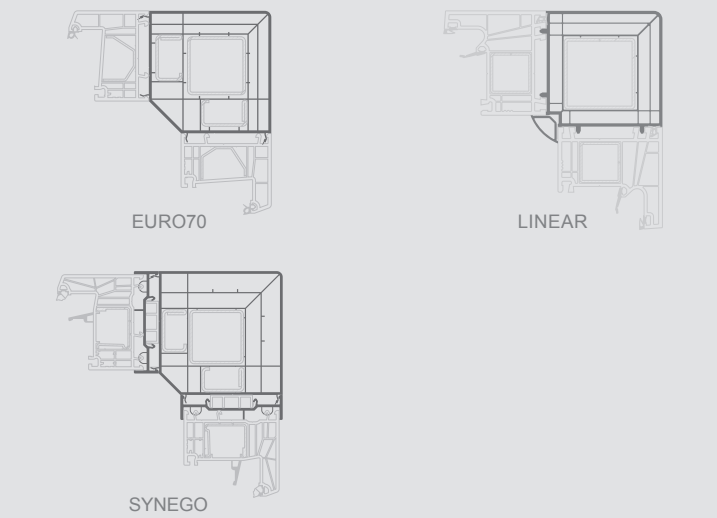

Ограничения размеров монтажных профилей для крепления

Н-образные соединительные профили

Соединительные профили: Н-образные + конические

Термокомпенсационные соединительные профили

Соединительные профили под углом 90°

Соединительные профили "Erker", 90° - 180°

Расширяющие-повышающие профили

H20/36/40/45/60 мм

Подоконные профили, H30 мм

Категория продукта	Все системы	EURO70 / LINEAR	SYNEGO	Примечания
	Максимальный размер, мм			
	для вертикального соединения	для горизонтального соединения		
Поворотно-откидные окна				
Поворотно-откидные/комбинированные окна				
Откидные/комбинированные окна	2000	1050	1650	Высота соединяемого сверху изделия не может превышать 1000 мм
Витринные окна				
Балконные двери				
Террасные двери				
Входные двери	2500	1500	1800	Высота соединяемого сверху изделия не может превышать 1100 мм
Откидные-раздвижные двери				
Подъемно-раздвижные двери	Соединение невозможно			

Категория продукта	Все системы	EURO70 / LINEAR	SYNEGO	Примечания
	Максимальный размер, мм			
	для вертикального соединения	для горизонтального соединения		
Поворотно-откидные окна				
Поворотно-откидные/комбинированные окна				
Откидные/комбинированные окна	2700	1050	1650	Высота соединяемого сверху изделия не может превышать 1000 мм
Витринные окна				
Балконные двери				
Террасные двери				
Входные двери	2700	1500	1800	Высота соединяемого сверху изделия не может превышать 1100 мм
Откидные-раздвижные двери				
Подъемно-раздвижные двери	Соединение невозможно			

Категория продукта	Все системы	EURO70 / LINEAR	SYNEGO	Примечания
	Максимальный размер, мм			
	для вертикального соединения	для горизонтального соединения		
Поворотно-откидные окна				
Поворотно-откидные/комбинированные окна				
Откидные/комбинированные окна	2700	1050	1650	Высота соединяемого сверху изделия не может превышать 1000 мм
Витринные окна				
Балконные двери				
Террасные двери				
Входные двери	2700	1050	1800	
Откидные-раздвижные двери				
Подъемно-раздвижные двери	Соединение невозможно			