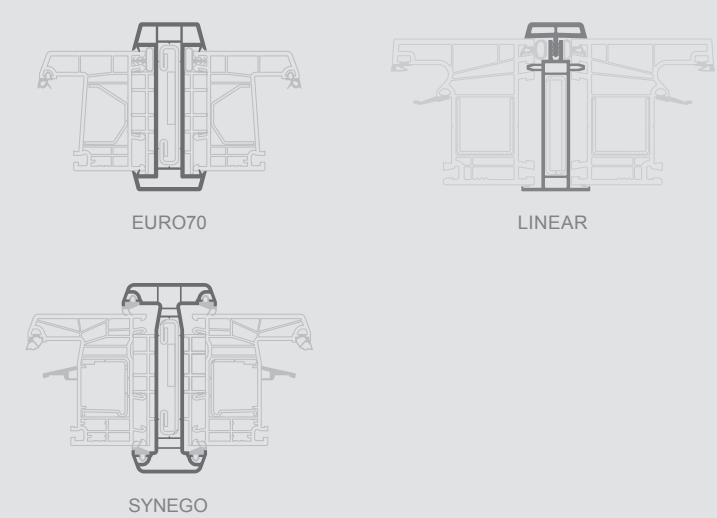

Ограничения размеров монтажных профилей для крепления

Н-образные соединительные профили

Соединительные профили: Н-образные + конические

Термокомпенсационные соединительные профили

Соединительные профили под углом 90°

Соединительные профили "Erker", 90° - 180°

Расширяющие-повышающие профили

H20/36/40/45/60 мм

Подоконные профили, H30 мм

Категория продукта	Все системы	EURO70 / LINEAR	SYNEGO	Примечания
	Максимальный размер, мм			
	для вертикального соединения	для горизонтального соединения		
Поворотно-откидные окна				
Поворотно-откидные/комбинированные окна				
Откидные/комбинированные окна	2000	1050	1650	Высота соединяемого сверху изделия не может превышать 1000 мм
Витринные окна				
Балконные двери				
Террасные двери				
Входные двери	2500	1500	1800	Высота соединяемого сверху изделия не может превышать 1100 мм
Откидные-раздвижные двери				
Подъемно-раздвижные двери	Соединение невозможно			

Категория продукта	Все системы	EURO70 / LINEAR	SYNEGO	Примечания
	Максимальный размер, мм			
	для вертикального соединения	для горизонтального соединения		
Поворотно-откидные окна				
Поворотно-откидные/комбинированные окна				
Откидные/комбинированные окна	2700	1050	1650	Высота соединяемого сверху изделия не может превышать 1000 мм
Витринные окна				
Балконные двери				
Террасные двери				
Входные двери	2700	1500	1800	Высота соединяемого сверху изделия не может превышать 1100 мм
Откидные-раздвижные двери				
Подъемно-раздвижные двери	Соединение невозможно			

Категория продукта	Все системы	EURO70 / LINEAR	SYNEGO	Примечания
	Максимальный размер, мм			
	для вертикального соединения	для горизонтального соединения		
Поворотно-откидные окна				
Поворотно-откидные/комбинированные окна				
Откидные/комбинированные окна	2700	1050	1650	Высота соединяемого сверху изделия не может превышать 1000 мм
Витринные окна				
Балконные двери				
Террасные двери				
Входные двери	2700	1050	1800	
Откидные-раздвижные двери				
Подъемно-раздвижные двери	Соединение невозможно			