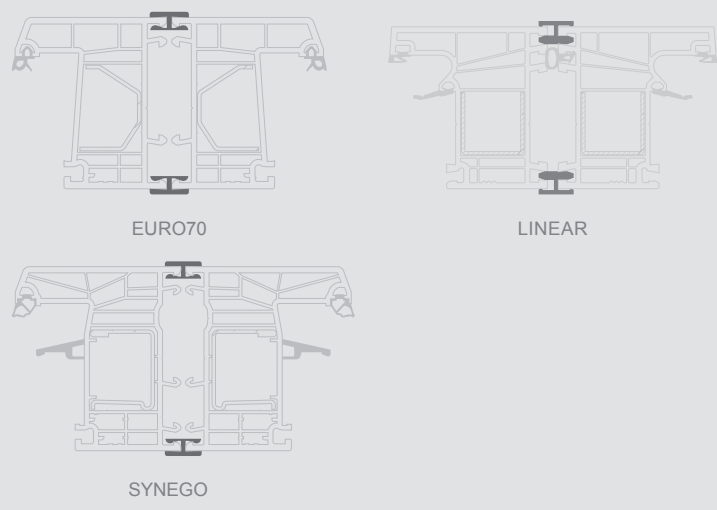

Ограничения размеров монтажных профилей для крепления

Н-образные соединительные профили

Соединительные профили: Н-образные + конические

Термокомпенсационные соединительные профили

Соединительные профили под углом 90°

Соединительные профили "Erker", 90° - 180°

Расширяющие-повышающие профили

H20/36/40/45/60 мм

Подоконные профили, H30 мм

Категория продукта	Все системы	EURO70 / LINEAR	SYNEGO	Примечания
	Максимальный размер, мм			
	для вертикального соединения	для горизонтального соединения		
Поворотно-откидные окна				
Поворотно-откидные/комбинированные окна				
Откидные/комбинированные окна	2000	1050	1650	Высота соединяемого сверху изделия не может превышать 1000 мм
Витринные окна				
Балконные двери				
Террасные двери				
Входные двери	2500	1500	1800	Высота соединяемого сверху изделия не может превышать 1100 мм
Откидные-раздвижные двери				
Подъемно-раздвижные двери	Соединение невозможно			

Категория продукта	Все системы	EURO70 / LINEAR	SYNEGO	Примечания
	Максимальный размер, мм			
	для вертикального соединения	для горизонтального соединения		
Поворотно-откидные окна				
Поворотно-откидные/комбинированные окна				
Откидные/комбинированные окна	2700	1050	1650	Высота соединяемого сверху изделия не может превышать 1000 мм
Витринные окна				
Балконные двери				
Террасные двери				
Входные двери	2700	1500	1800	Высота соединяемого сверху изделия не может превышать 1100 мм
Откидные-раздвижные двери				
Подъемно-раздвижные двери	Соединение невозможно			

Категория продукта	Все системы	EURO70 / LINEAR	SYNEGO	Примечания
	Максимальный размер, мм			
	для вертикального соединения	для горизонтального соединения		
Поворотно-откидные окна				
Поворотно-откидные/комбинированные окна				
Откидные/комбинированные окна	2700	1050	1650	Высота соединяемого сверху изделия не может превышать 1000 мм
Витринные окна				
Балконные двери				
Террасные двери				
Входные двери	2700	1050	1800	
Откидные-раздвижные двери				
Подъемно-раздвижные двери	Соединение невозможно			