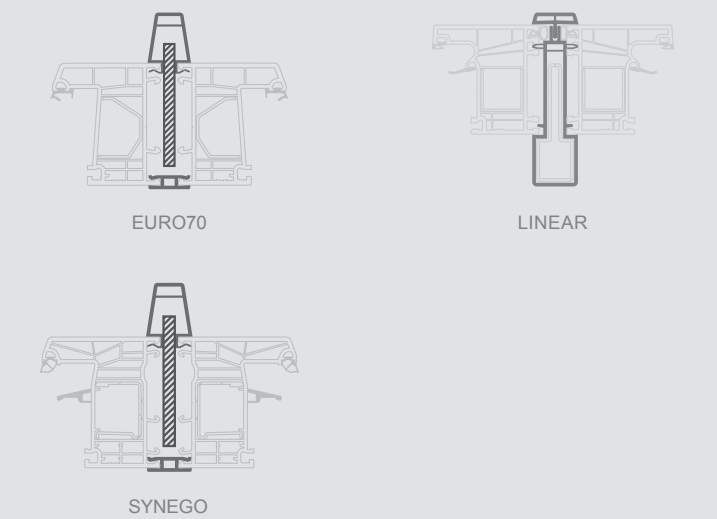

Ограничения размеров монтажных профилей для крепления

Н-образные соединительные профили

Соединительные профили: Н-образные + конические

Термокомпенсационные соединительные профили

Соединительные профили под углом 90°

Соединительные профили "Erker", 90° - 180°

Расширяющие-повышающие профили

H20/36/40/45/60 мм

Подоконные профили, H30 мм

Категория продукта	Все системы	EURO70 / LINEAR	SYNEGO	Примечания
	Максимальный размер, мм			
	для вертикального соединения	для горизонтального соединения		
Поворотно-откидные окна				
Поворотно-откидные/комбинированные окна				
Откидные/комбинированные окна	2000	1050	1650	Высота соединяемого сверху изделия не может превышать 1000 мм
Витринные окна				
Балконные двери				
Террасные двери				
Входные двери	2500	1500	1800	Высота соединяемого сверху изделия не может превышать 1100 мм
Откидные-раздвижные двери				
Подъемно-раздвижные двери	Соединение невозможно			

Категория продукта	Все системы	EURO70 / LINEAR	SYNEGO	Примечания
	Максимальный размер, мм			
	для вертикального соединения	для горизонтального соединения		
Поворотно-откидные окна				
Поворотно-откидные/комбинированные окна				
Откидные/комбинированные окна	2700	1050	1650	Высота соединяемого сверху изделия не может превышать 1000 мм
Витринные окна				
Балконные двери				
Террасные двери				
Входные двери	2700	1500	1800	Высота соединяемого сверху изделия не может превышать 1100 мм
Откидные-раздвижные двери				
Подъемно-раздвижные двери	Соединение невозможно			

Категория продукта	Все системы	EURO70 / LINEAR	SYNEGO	Примечания
	Максимальный размер, мм			
	для вертикального соединения	для горизонтального соединения		
Поворотно-откидные окна				
Поворотно-откидные/комбинированные окна				
Откидные/комбинированные окна	2700	1050	1650	Высота соединяемого сверху изделия не может превышать 1000 мм
Витринные окна				
Балконные двери				
Террасные двери				
Входные двери	2700	1050	1800	
Откидные-раздвижные двери				
Подъемно-раздвижные двери	Соединение невозможно			